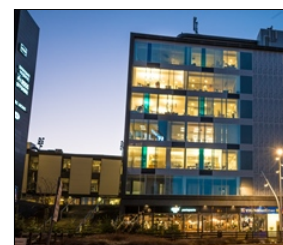

// **BYGG C** / Kontor

Kontorlokaler i 7.etasje
1012 m²